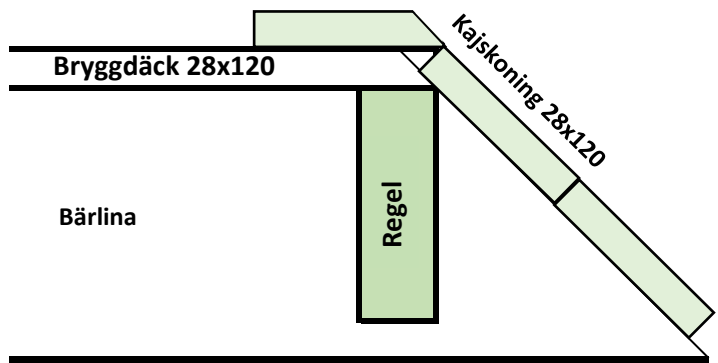

LUTANDE KAJKANT

ELLER

VERTIKAL KAJKANT

cirka 450 mm

Normal medelvattenyta

Normal medelvattenyta