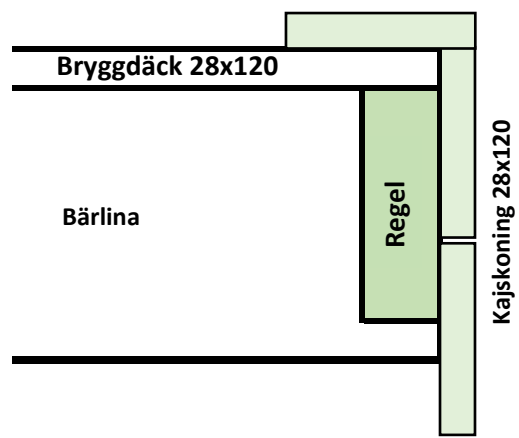

LUTANDE KAJKANT

ELLER

VERTIKAL KAJKANT

cirka 450 mm

Normal medelvattenyta

Normal medelvattenyta